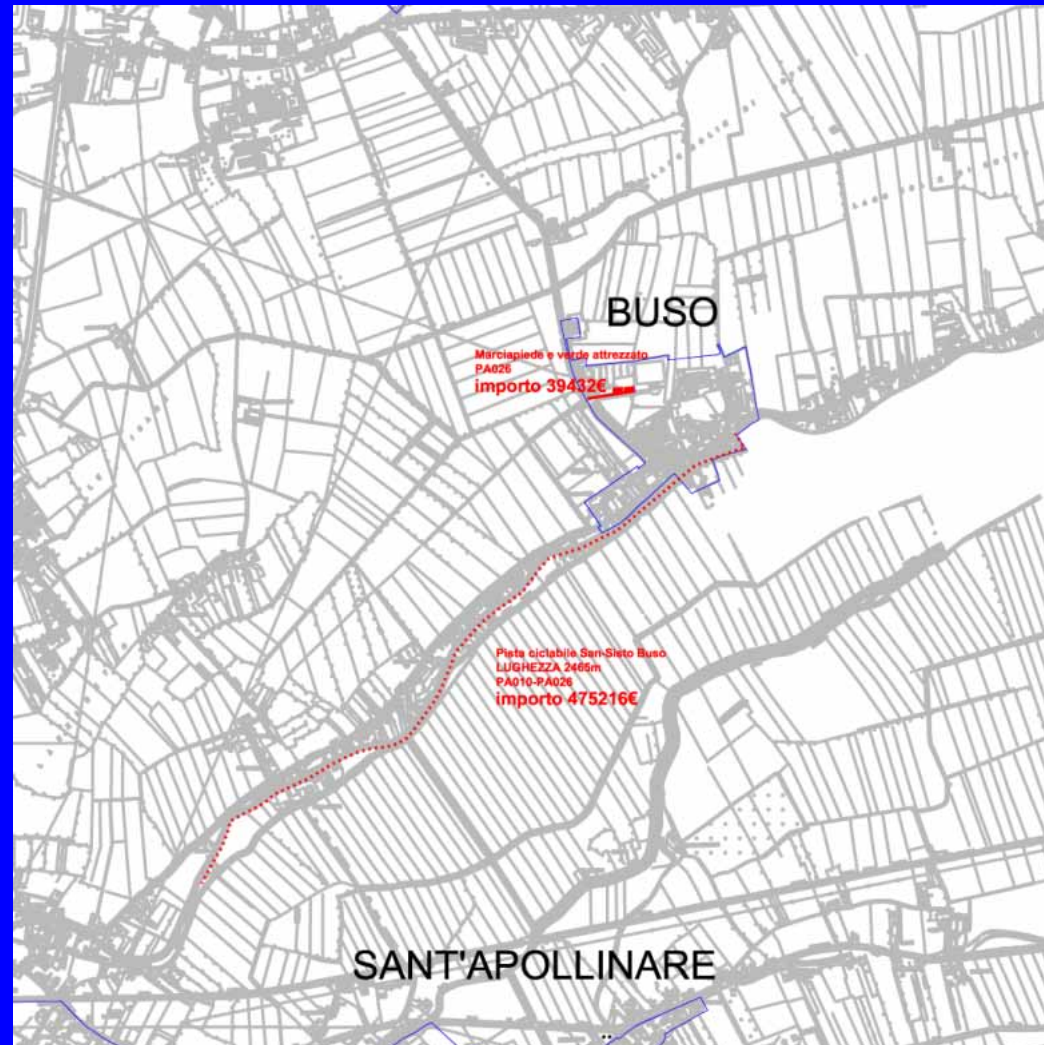

BUSO

Nuovo volume: 6643mc

**Superficie: 8409 mq (F4/A Verde sportivo i.f. 1,5 mc/mq potenzialità 9964,5 mc
attrezzature per lo sport)**

44 nuovi abitanti insediabili

Realizzano 1119 mq verde pubblico

*...ammodernamento delle urbanizzazioni primarie e secondarie e dell'arredo urbano, il
riuso di aree... inutilizzate anche con il completamento dell'edificato...*

L'IMPORTO DEL PLUS VALORE DEL P.A26 E' DI €108.939

OPERE REALIZZATE: M363 PISTA CICLABILE SAN SISTO-BUSO, CESSIONE E REALIZZAZIONE DI UN'AREA VERDE DI MQ1344, NUOVO MARCIAPIEDE DI COLLEGAMENTO CON IL CAMPO SPORTIVO

Pista ciclabile San Sisto-Buso –
Lunghezza complessiva 2Km e 465m