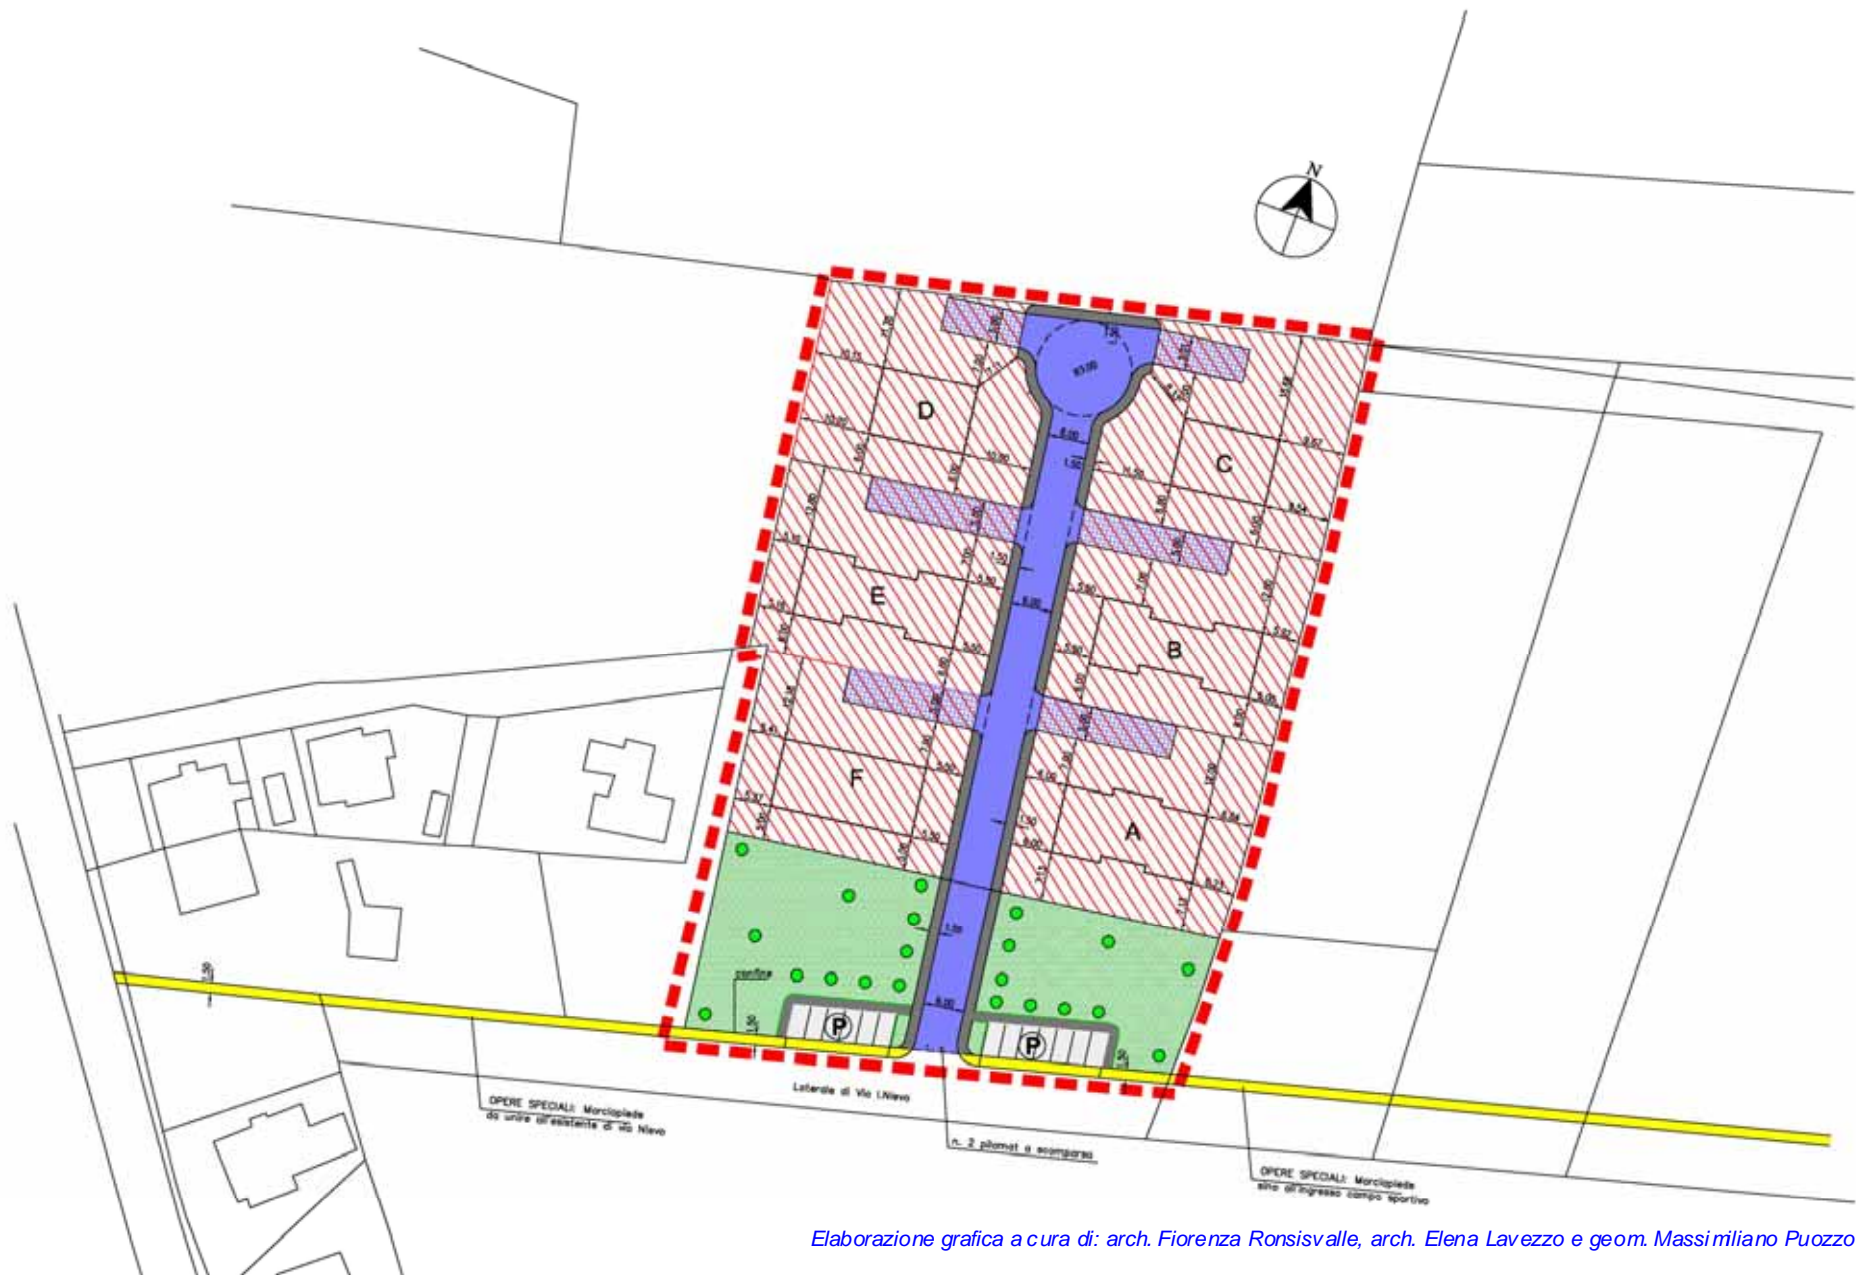

BUSO

Nuovo volume: 6643mc

**Superficie: 8409 mq (F4/A Verde sportivo i.f. 1,5 mc/mq potenzialità 9964,5 mc
attrezzature per lo sport)**

44 nuovi abitanti insediabili

Realizzano 1119 mq verde pubblico

*...ammodernamento delle urbanizzazioni primarie e secondarie e dell'arredo urbano, il
riuso di aree... inutilizzate anche con il completamento dell'edificato...*

L'IMPORTO DEL PLUS VALORE DEL P.A26 E' DI €108.939

OPERE REALIZZATE: M363 PISTA CICLABILE SAN SISTO-BUSO, CESSIONE E REALIZZAZIONE DI UN'AREA VERDE DI MQ1344, NUOVO MARCIAPIEDE DI COLLEGAMENTO CON IL CAMPO SPORTIVO

Pista ciclabile San Sisto-Buso –
Lunghezza complessiva 2Km e 465m