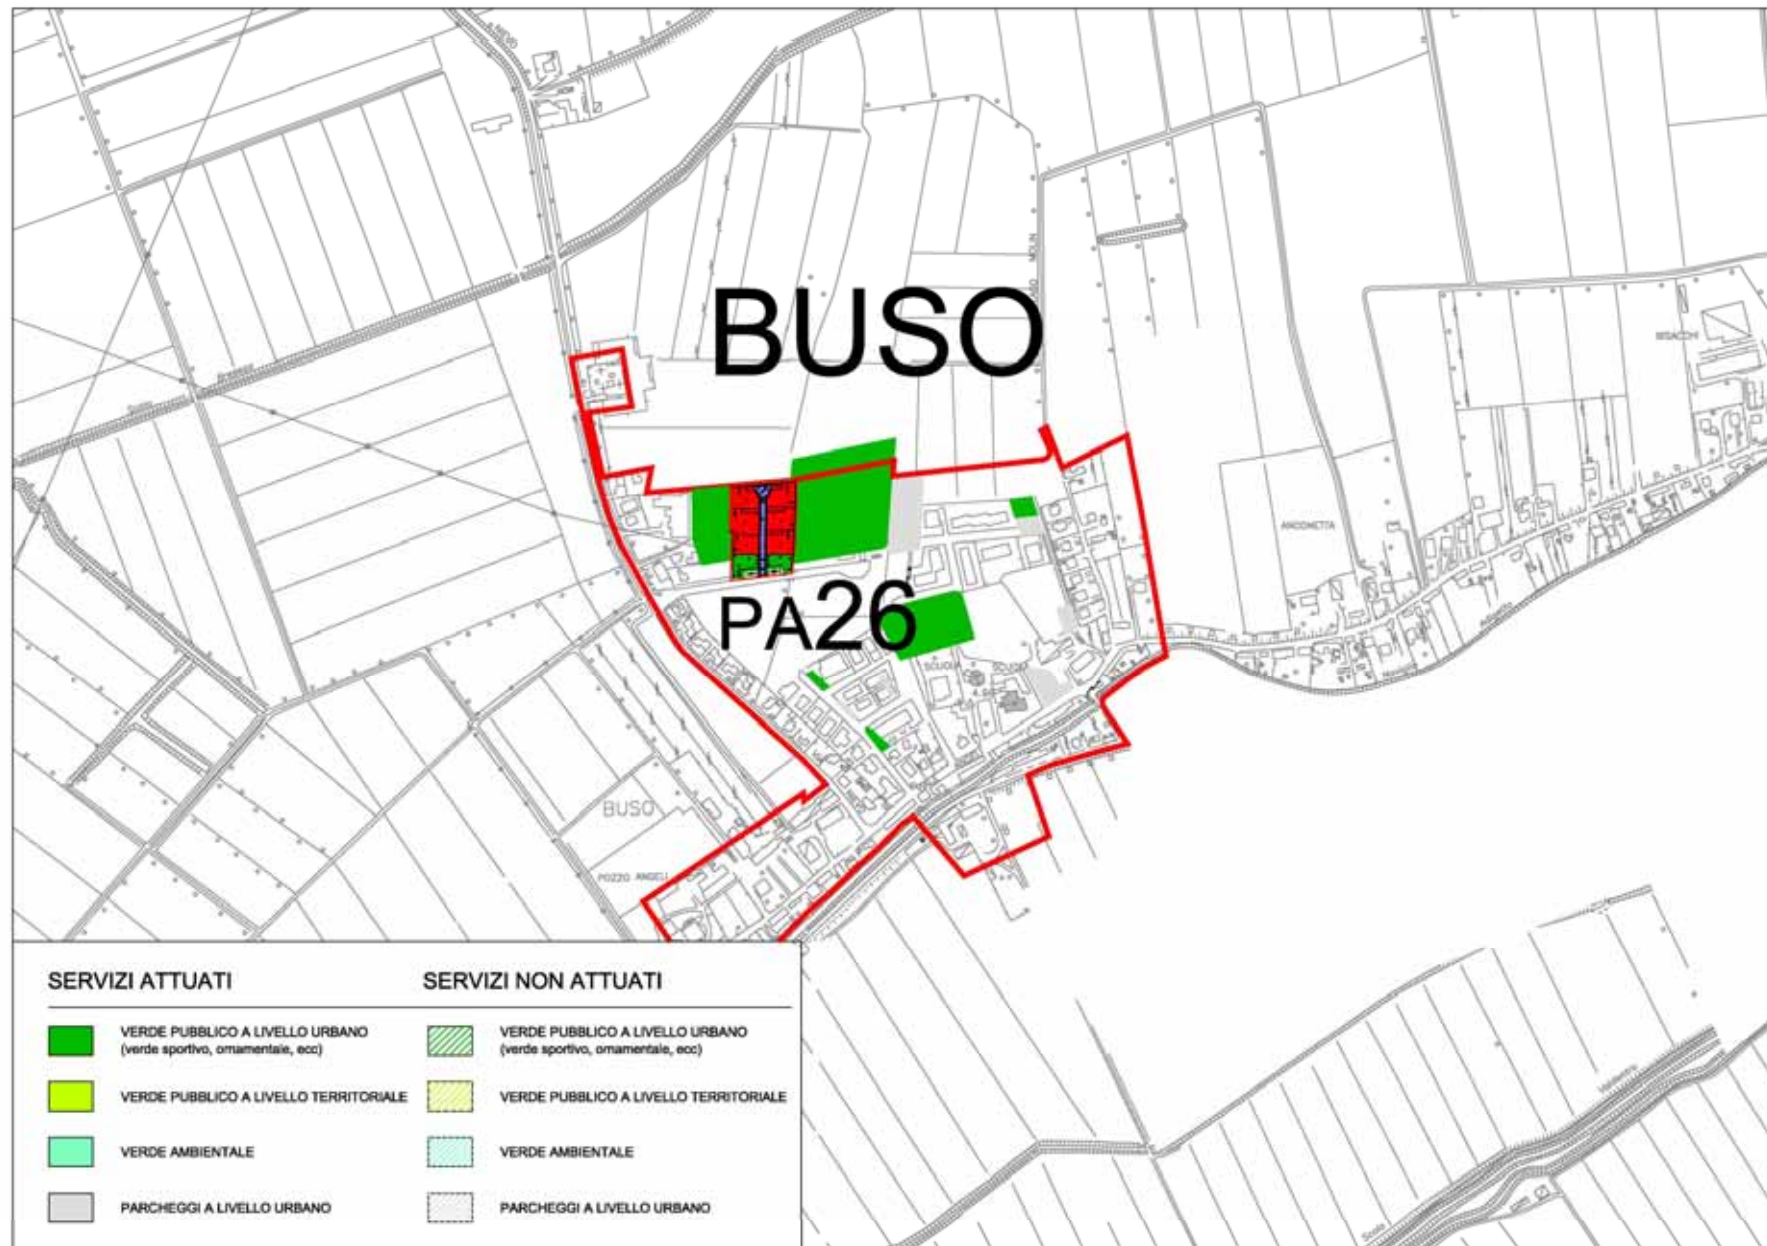

BUSO

Nuovo volume: 6643mc

**Superficie: 8409 mq (F4/A Verde sportivo i.f. 1,5 mc/mq potenzialità 9964,5 mc
attrezzature per lo sport)**

44 nuovi abitanti insediabili

Realizzano 1119 mq verde pubblico

*...ammodernamento delle urbanizzazioni primarie e secondarie e dell'arredo urbano, il
riuso di aree... inutilizzate anche con il completamento dell'edificato...*

L'IMPORTO DEL PLUS VALORE DEL P.A26 E' DI €108.939

OPERE REALIZZATE: M363 PISTA CICLABILE SAN SISTO-BUSO, CESSIONE E REALIZZAZIONE DI UN'AREA VERDE DI MQ1344, NUOVO MARCIAPIEDE DI COLLEGAMENTO CON IL CAMPO SPORTIVO

Pista ciclabile San Sisto-Buso –
Lunghezza complessiva 2Km e 465m