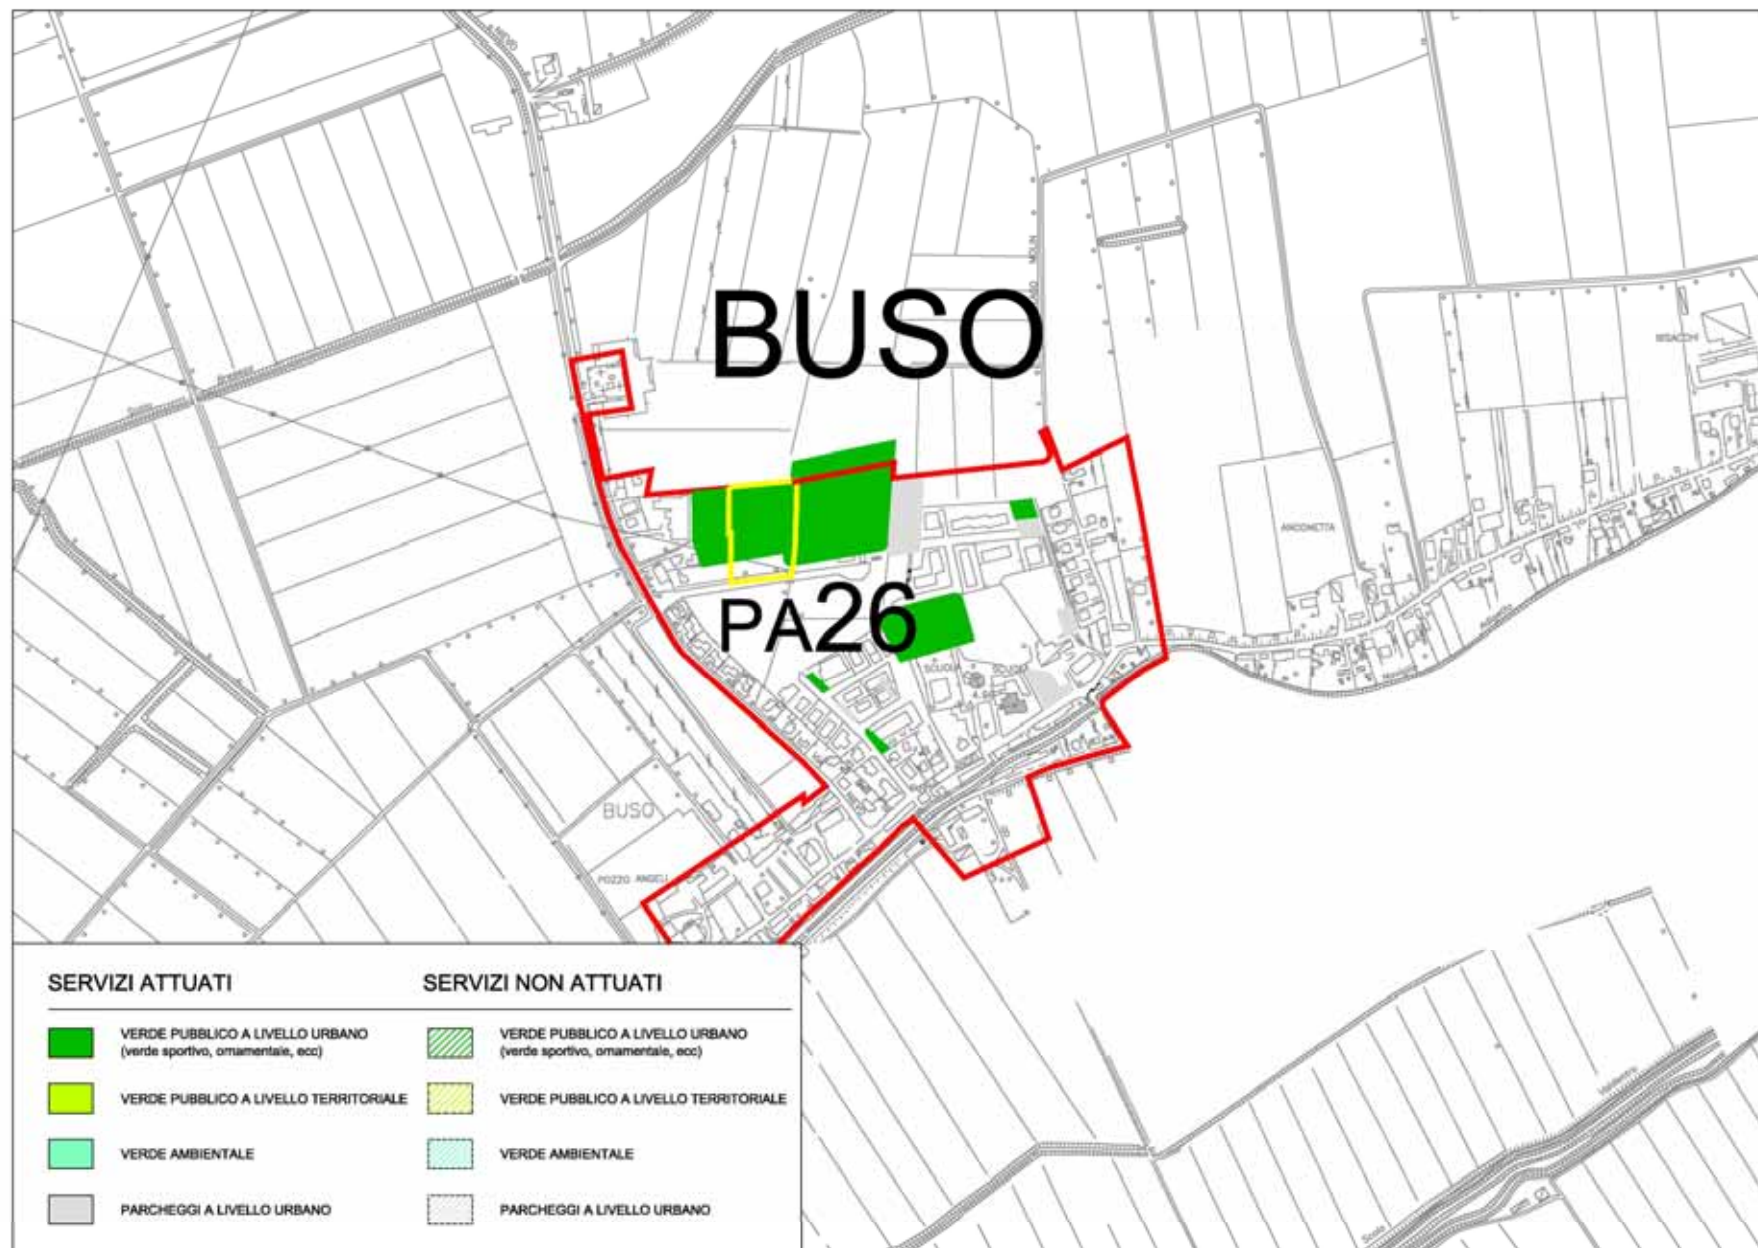

BUSO

Nuovo volume: 6643mc

**Superficie: 8409 mq (F4/A Verde sportivo i.f. 1,5 mc/mq potenzialità 9964,5 mc
attrezzature per lo sport)**

44 nuovi abitanti insediabili

Realizzano 1119 mq verde pubblico

*...ammodernamento delle urbanizzazioni primarie e secondarie e dell'arredo urbano, il
riuso di aree... inutilizzate anche con il completamento dell'edificato...*

L'IMPORTO DEL PLUS VALORE DEL P.A26 E' DI €108.939

OPERE REALIZZATE: M363 PISTA CICLABILE SAN SISTO-BUSO, CESSIONE E REALIZZAZIONE DI UN'AREA VERDE DI MQ1344, NUOVO MARCIAPIEDE DI COLLEGAMENTO CON IL CAMPO SPORTIVO

Pista ciclabile San Sisto-Buso –
Lunghezza complessiva 2Km e 465m